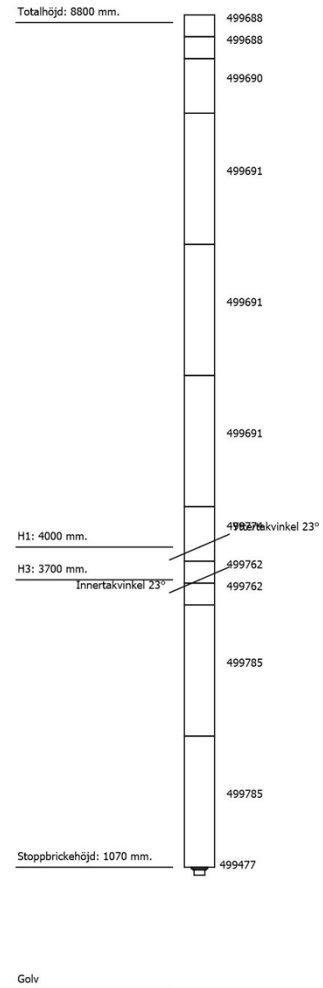

Mått & Val

Anslutning:	Toppansluten
Anslutningshöjd:	997 mm
Stoppbrickehöjd:	1070 mm
Startmodul:	Ø280 - Fullisolerad
Färg upp till innertak (H3):	Grå
Färg från inner till yttertak (H1):	Svart
Mått till yttertak (H1):	4000 mm
Skorstenshöjd (H2):	4800 mm
Mått till innertak (H3):	3700 mm
Innertaksvinkel:	23 grader
Innertakstätning:	Fyrkantig
Huv:	Ingen huv
Färg på huv:	Svart
Yttertaksvinkel:	23 grader
Takmaterial:	Bandtäckt plåttak
Bandtäckt plåttak:	Ja
Takbeslag:	Standard

SPECIFIKATION

Art No	Antal	Beskrivning
499477	1	Startrör H163 B73 Ds
499614	1	Manschett Ø280 Grå
599054	1	Kulstopp
599544	1	Detaljsats bandtäckta tak
499746	1	Detaljsats utan takhuv
499785	2	Skorstensmodul B1200 Ø280 Grå
499762	2	Skorstensmodul B200 Ø280 Grå
499774	1	Skorstensmodul B500 Ø280 Svart
499691	3	Slutmodul B1200 Ø280
499690	1	Slutmodul B500 Ø280
499688	2	Slutmodul B200 Ø280
499851	1	Underbeslag 23°-35°
599044	1	Överbeslag 23°-35° Svart
099533	1	I-tätning Ø280 16°-25° Grå
300329	1	Premodul Pkt 18
301651	1	Avdrag Ingen Takhuv
301436	1	Tillägg Bandtäckt Plåttak